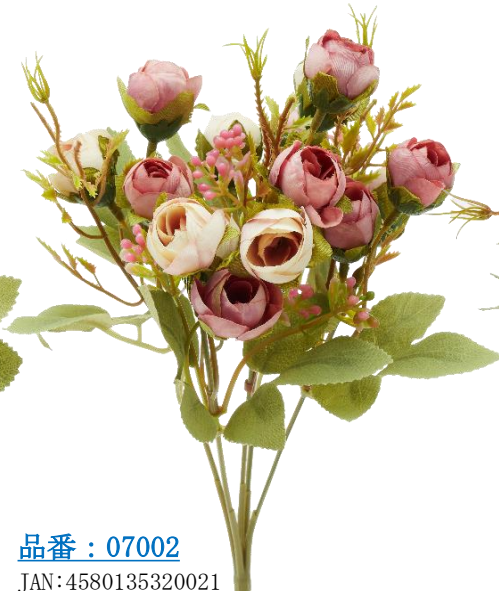

品番：07001

JAN:4580135320014

品番：07002

JAN:4580135320021

品番：07003

JAN:4580135320038

ローズ ブッシュ 約W14/D14/H30
各本体価格¥500 カートン入数480(イナ-60入)

品番：07008